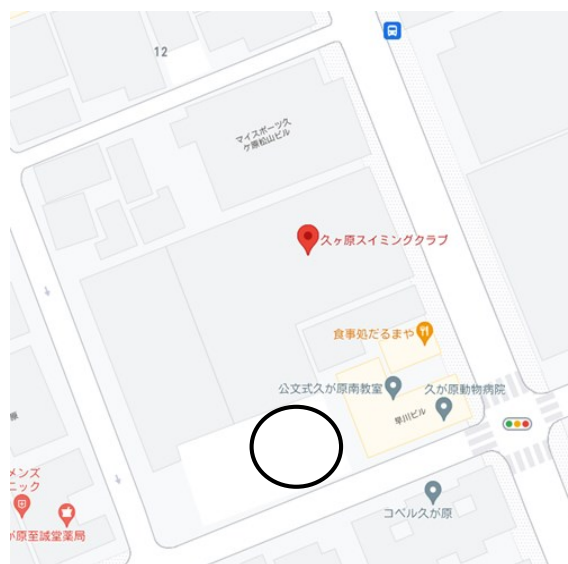

※片道のみご利用の際はフロントへご連絡ください。

- ・ バス乗り場は、右記の○です。

2024年10月1日改定

スヶ原スイミングクラブ