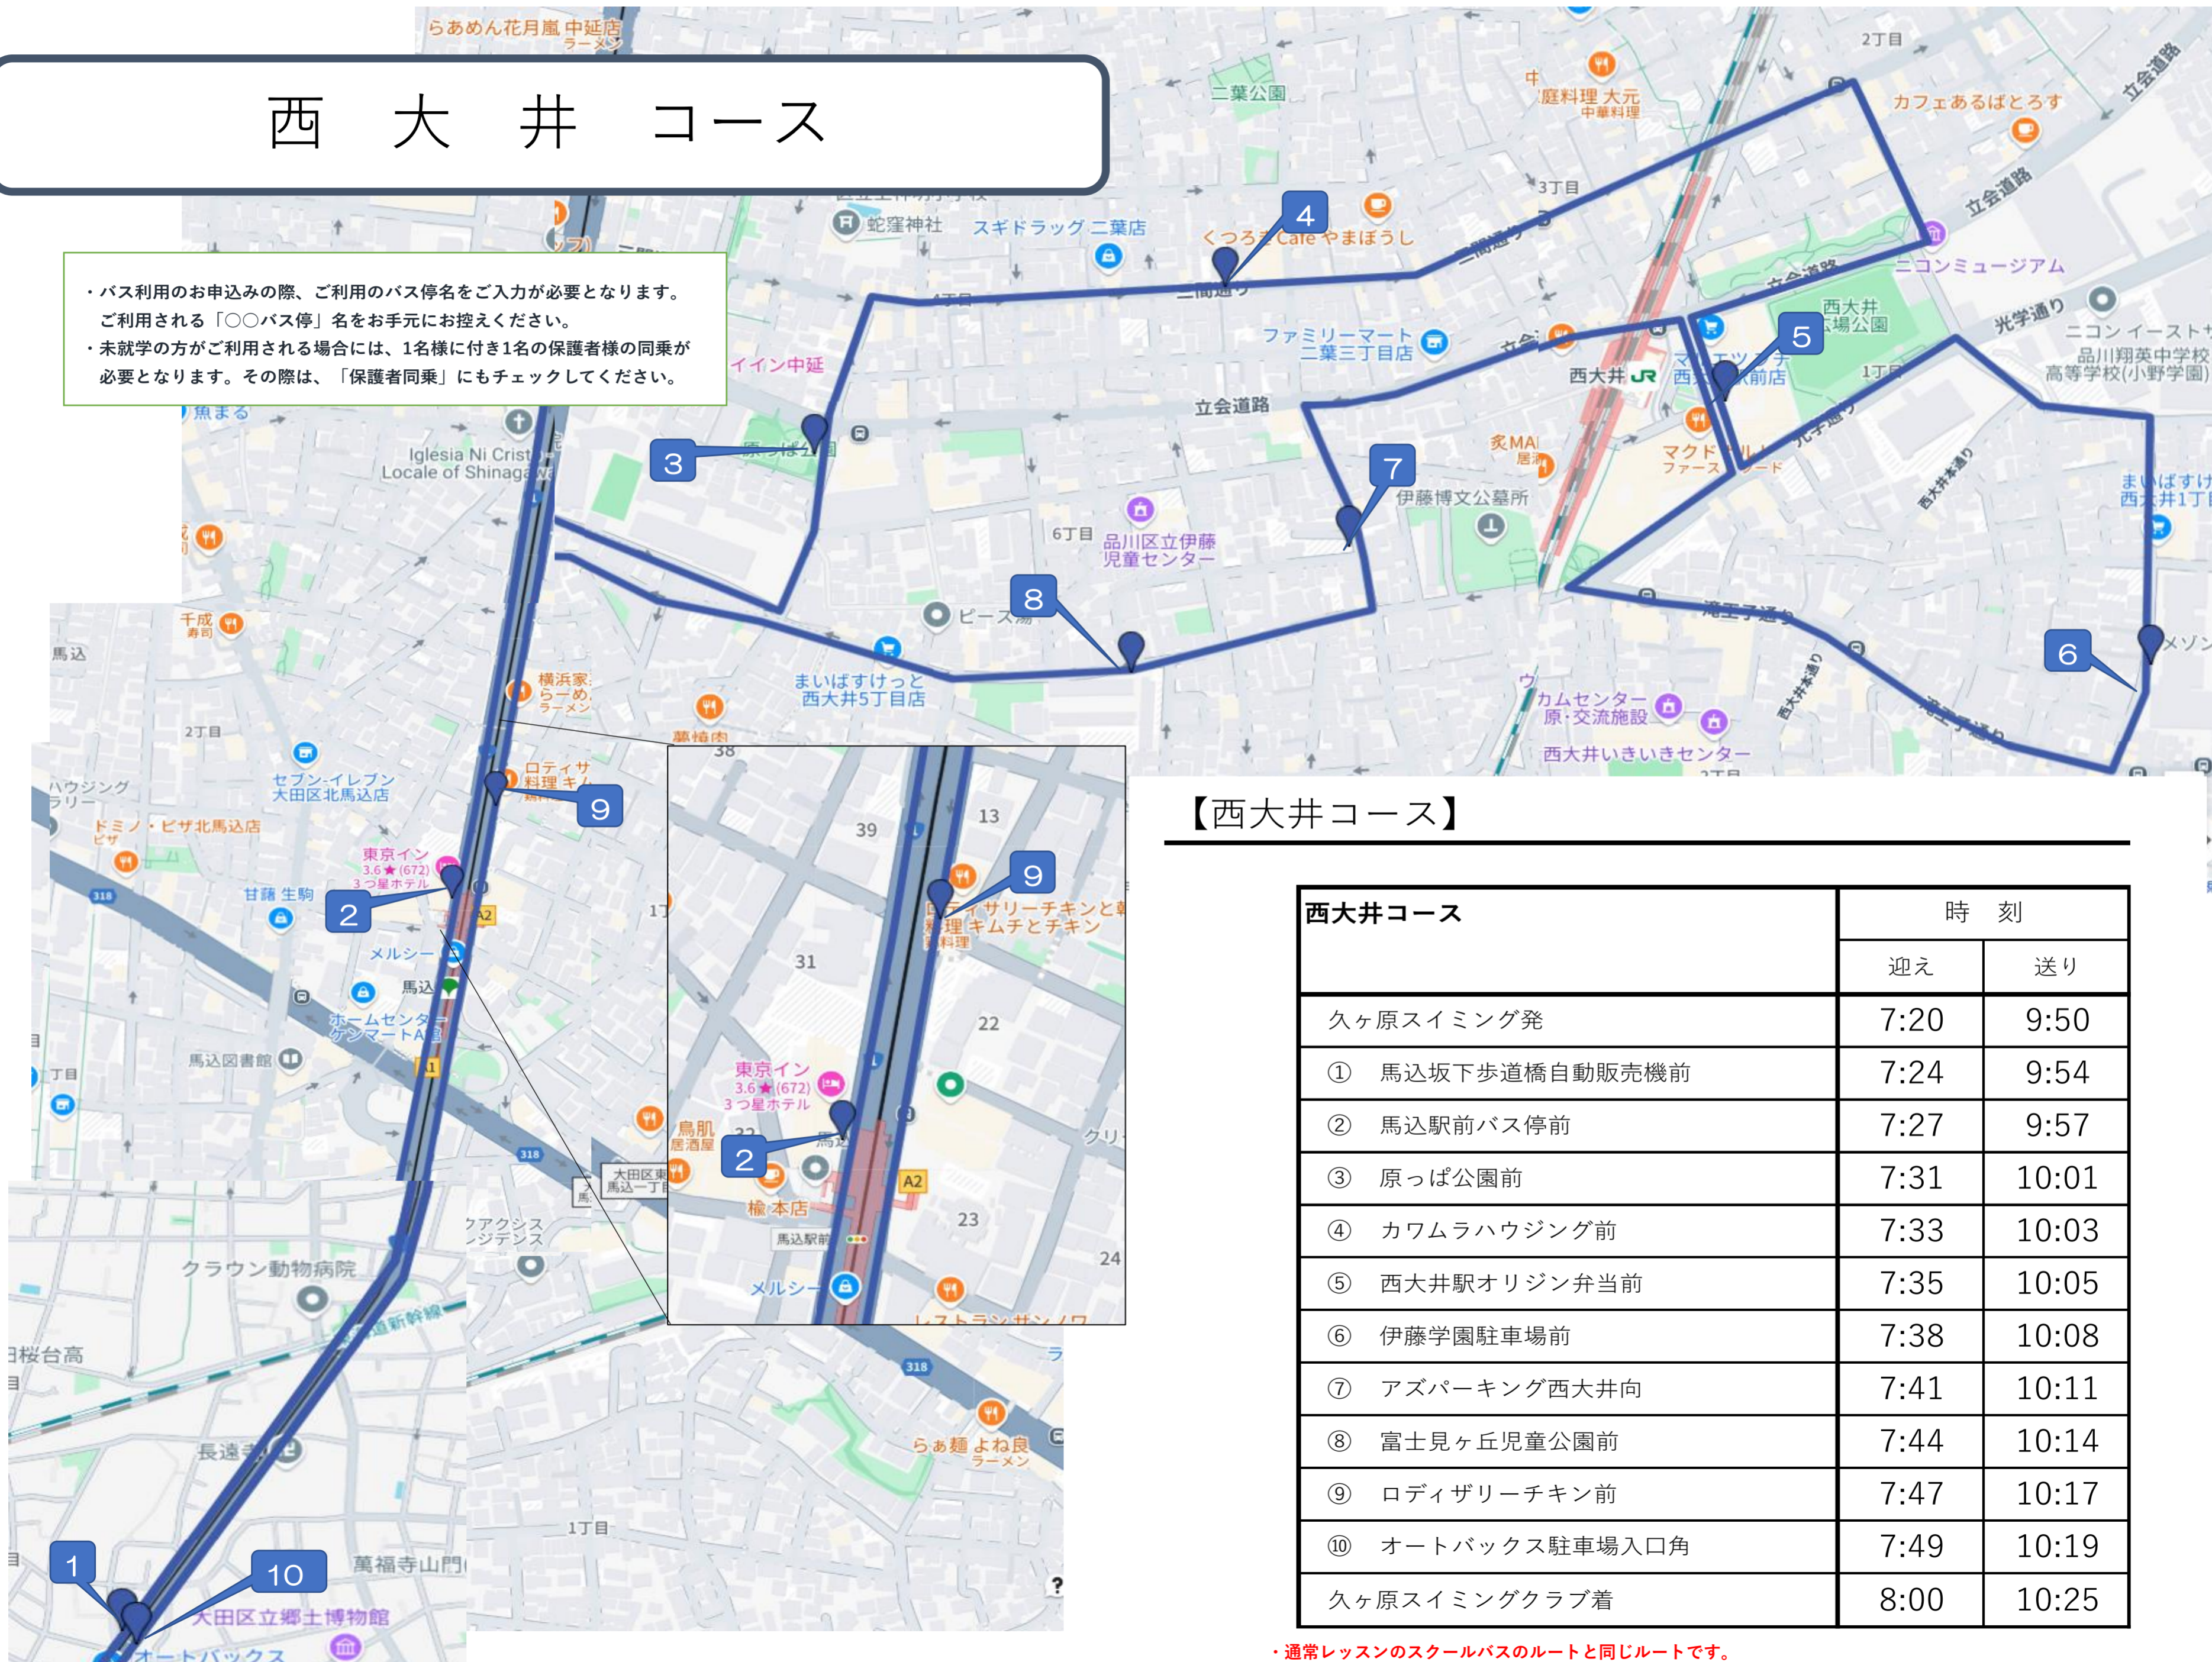

西大井コース

- ・バス利用のお申込みの際、ご利用のバス停名をご入力が必要となります。ご利用される「〇〇バス停」名をお手元にお控えください。
- ・未就学の方がご利用される場合には、1名様に付き1名の保護者様の同乗が必要となります。その際は、「保護者同乗」にもチェックしてください。

【西大井コース】

西大井コース	時刻	
	迎え	送り
久ヶ原スイミング発	7:20	9:50
① 馬込坂下歩道橋自動販売機前	7:24	9:54
② 馬込駅前バス停前	7:27	9:57
③ 原っぱ公園前	7:31	10:01
④ カワムラハウジング前	7:33	10:03
⑤ 西大井駅オリジン弁当前	7:35	10:05
⑥ 伊藤学園駐車場前	7:38	10:08
⑦ アズパーキング西大井向	7:41	10:11
⑧ 富士見ヶ丘児童公園前	7:44	10:14
⑨ ロディザリーチキン前	7:47	10:17
⑩ オートボックス駐車場入口角	7:49	10:19
久ヶ原スイミングクラブ着	8:00	10:25

・通常レッスンのスクールバスのルートと同じルートです。